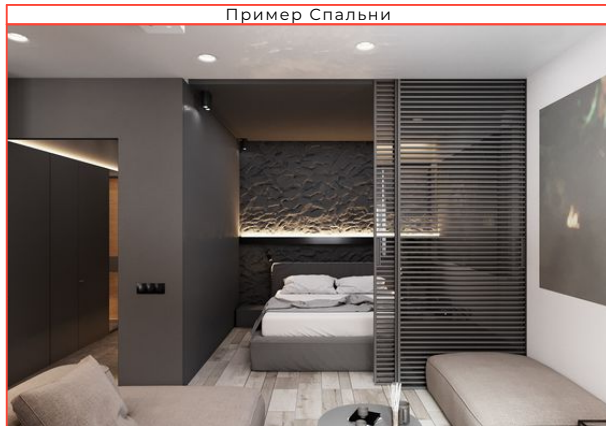

Планировочное решение (вариант 1)

Экспликация помещений

№	Наименование	Площадь
1	Прихожая	4,42
2	Спальня хозяйская	7,72
3	Гостиная/Столовая	15,01
4	Кухня	5,89
5	Кабинет	4,42
6	С/У	4,25
Общая		41,82 м²

СМЕТАНА ПЛАН