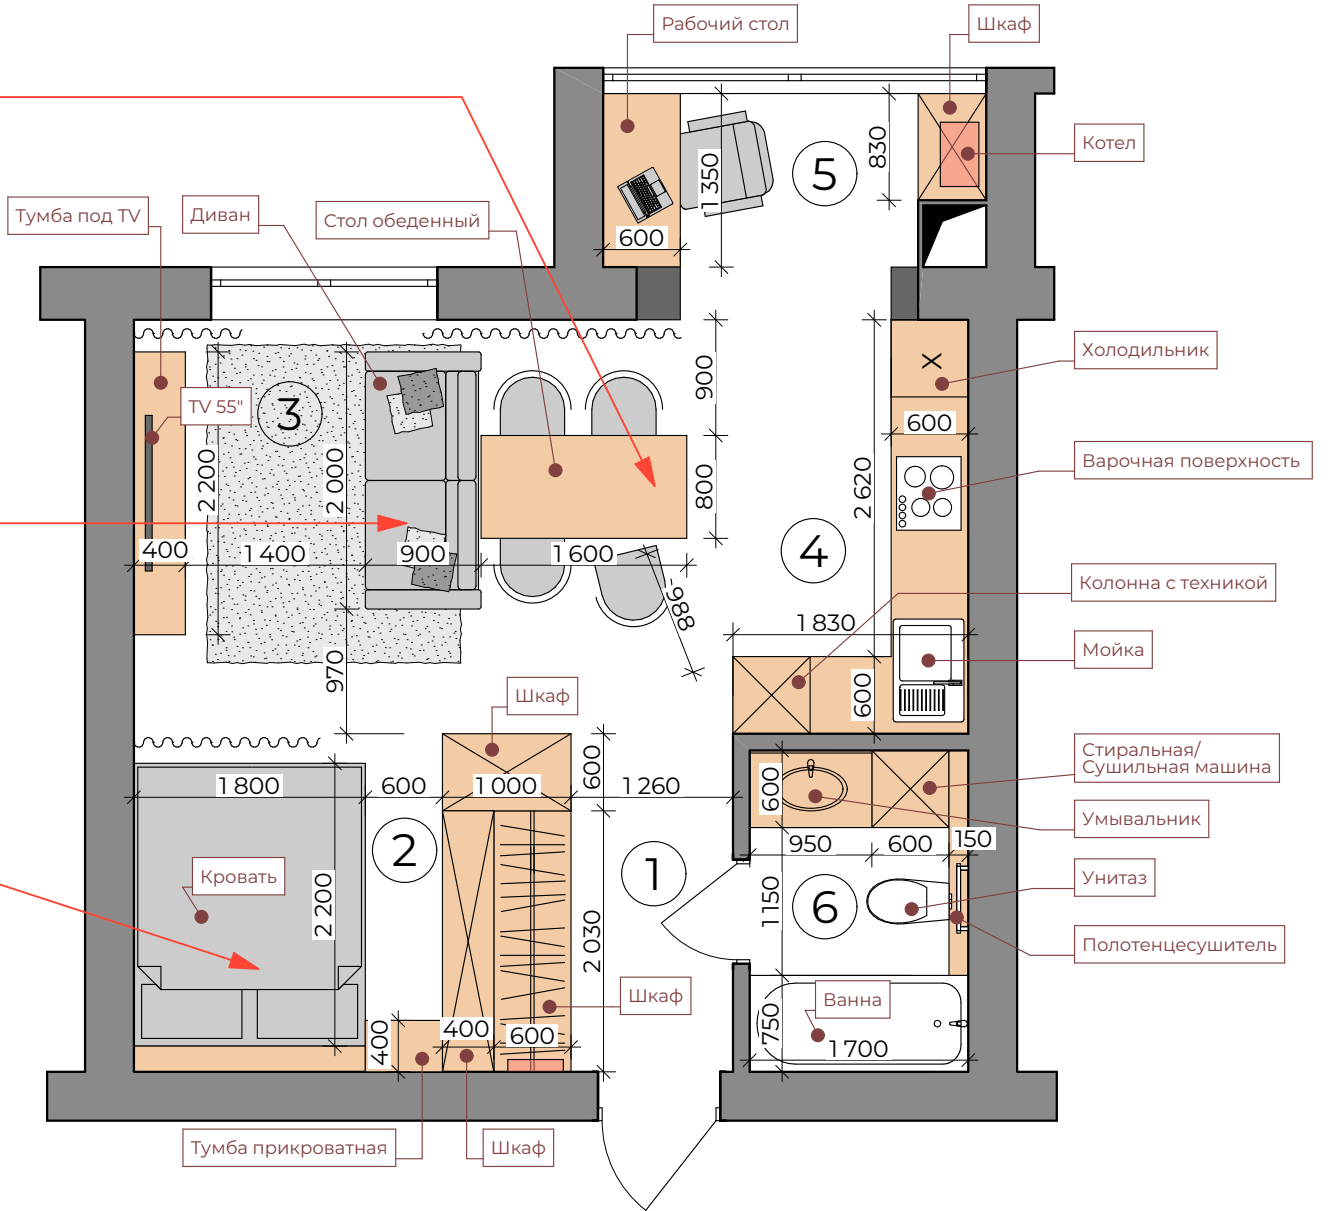

Планировочное решение (вариант 1)

Экспликация помещений

№	Наименование	Площадь
1	Прихожая	4,42
2	Спальня хозяйская	7,72
3	Гостиная/Столовая	15,01
4	Кухня	5,89
5	Кабинет	4,42
6	С/У	4,25
Общая		41,82 м²

СМЕТАНА ПЛАН

Пример Гостиной/Спальни

Экспликация помещений

№	Наименование	Площадь
1	Прихожая	3,16
2	Гардероб	2,54
3	Спальня хозяйская	5,44
4	Гостиная/Столовая/Кухня	21,35
5	Кабинет	4,42
6	С/У	4,25
Общая		41,16 м ²

СМЕТАНА ПЛАН