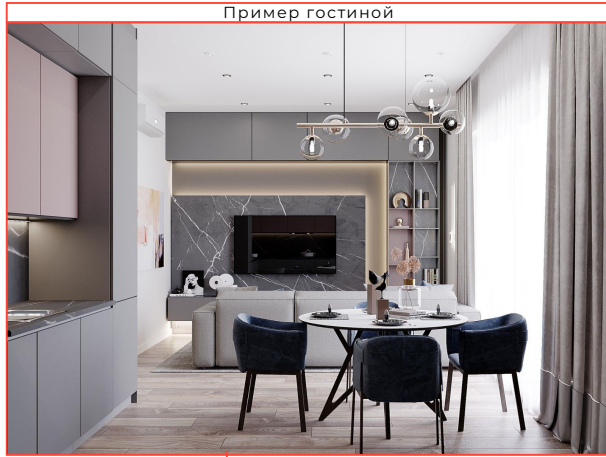

Планировочное решение (вариант 1)

Экспликация помещений

№	Наименование	Площадь
1	Прихожая	4,42
2	Спальня хозяйская	7,72
3	Гостиная/Столовая	15,01
4	Кухня	5,89
5	Кабинет	4,42
6	С/У	4,25
Общая		41,82 м²

СМЕТАНА ПЛАН