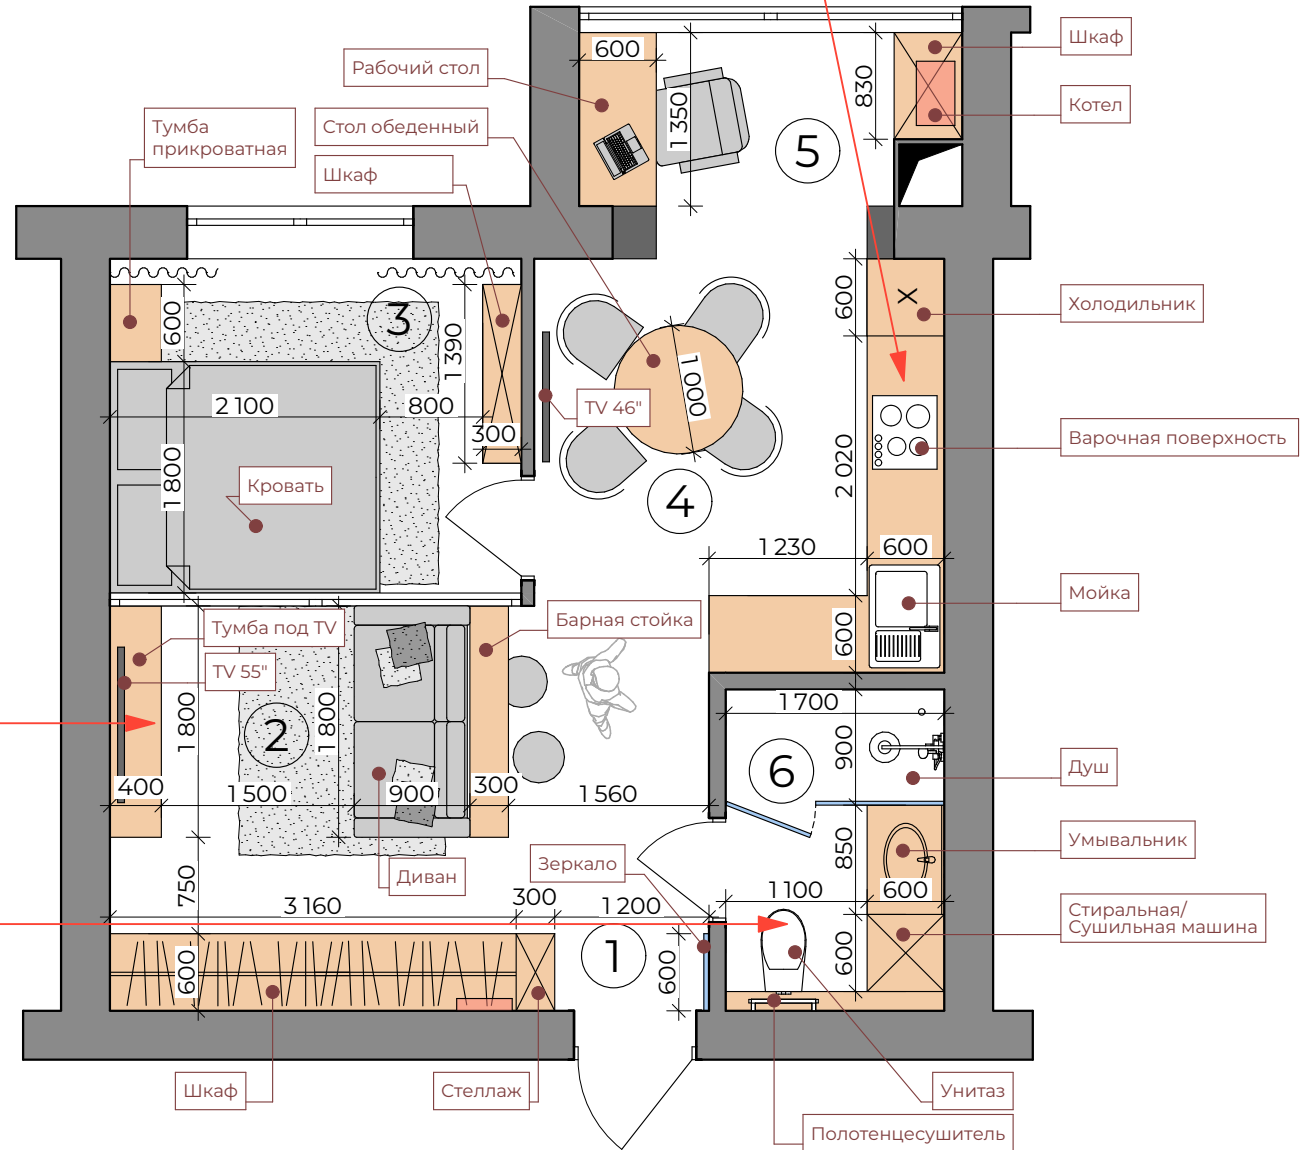

Планировочное решение (вариант 1)

Экспликация помещений

№	Наименование	Площадь
1	Прихожая	4,42
2	Спальня хозяйская	7,72
3	Гостиная/Столовая	15,01
4	Кухня	5,89
5	Кабинет	4,42
6	С/У	4,25
Общая		41,82 м²

СМЕТАНА ПЛАН

Пример Гостиной/Спальни

Экспликация помещений

№	Наименование	Площадь
1	Прихожая	3,16
2	Гардероб	2,54
3	Спальня хозяйская	5,44
4	Гостиная/Столовая/Кухня	21,35
5	Кабинет	4,42
6	С/У	4,25
Общая		41,16 м ²

СМЕТАНА ПЛАН

Экспресс планировка

Планировочное решение (вариант 2)

3

info@smetanaplan.design | www.smetanaplan.design | тел - +38(099) 621-52-38
+38(068) 379-74-19

001-01

Планировочное решение (вариант 3)

Пример Кухни

Пример СУ

Пример Гостиной

Экспликация помещений

№	Наименование	Площадь
1	Прихожая	3,58
2	Гостиная	10,36
3	Спальня хозяйская	8,33
4	Кухня/Столовая	10,27
5	Кабинет	4,42
6	С/У	4,25
Общая		41,21 м ²

СМЕТАНА ПЛАН

Экспресс планировка