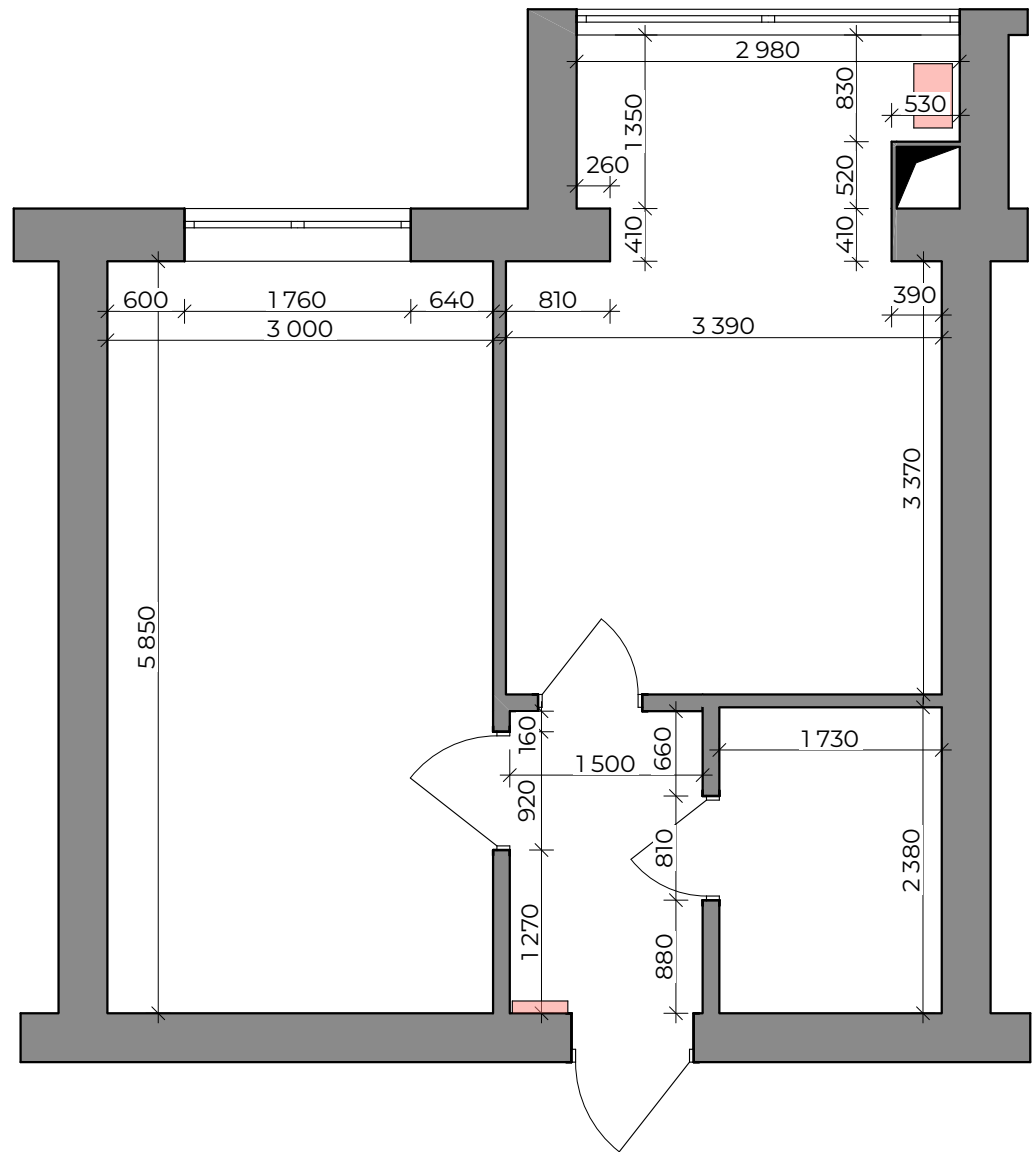

СМЕТАНА ПЛАН		План до перепланировки	1
Експрес планировка			
info@smetanaplan.design | www.smetanaplan.design | тел -		+38(099) 621-52-38 +38(068) 379-74-19	001-01