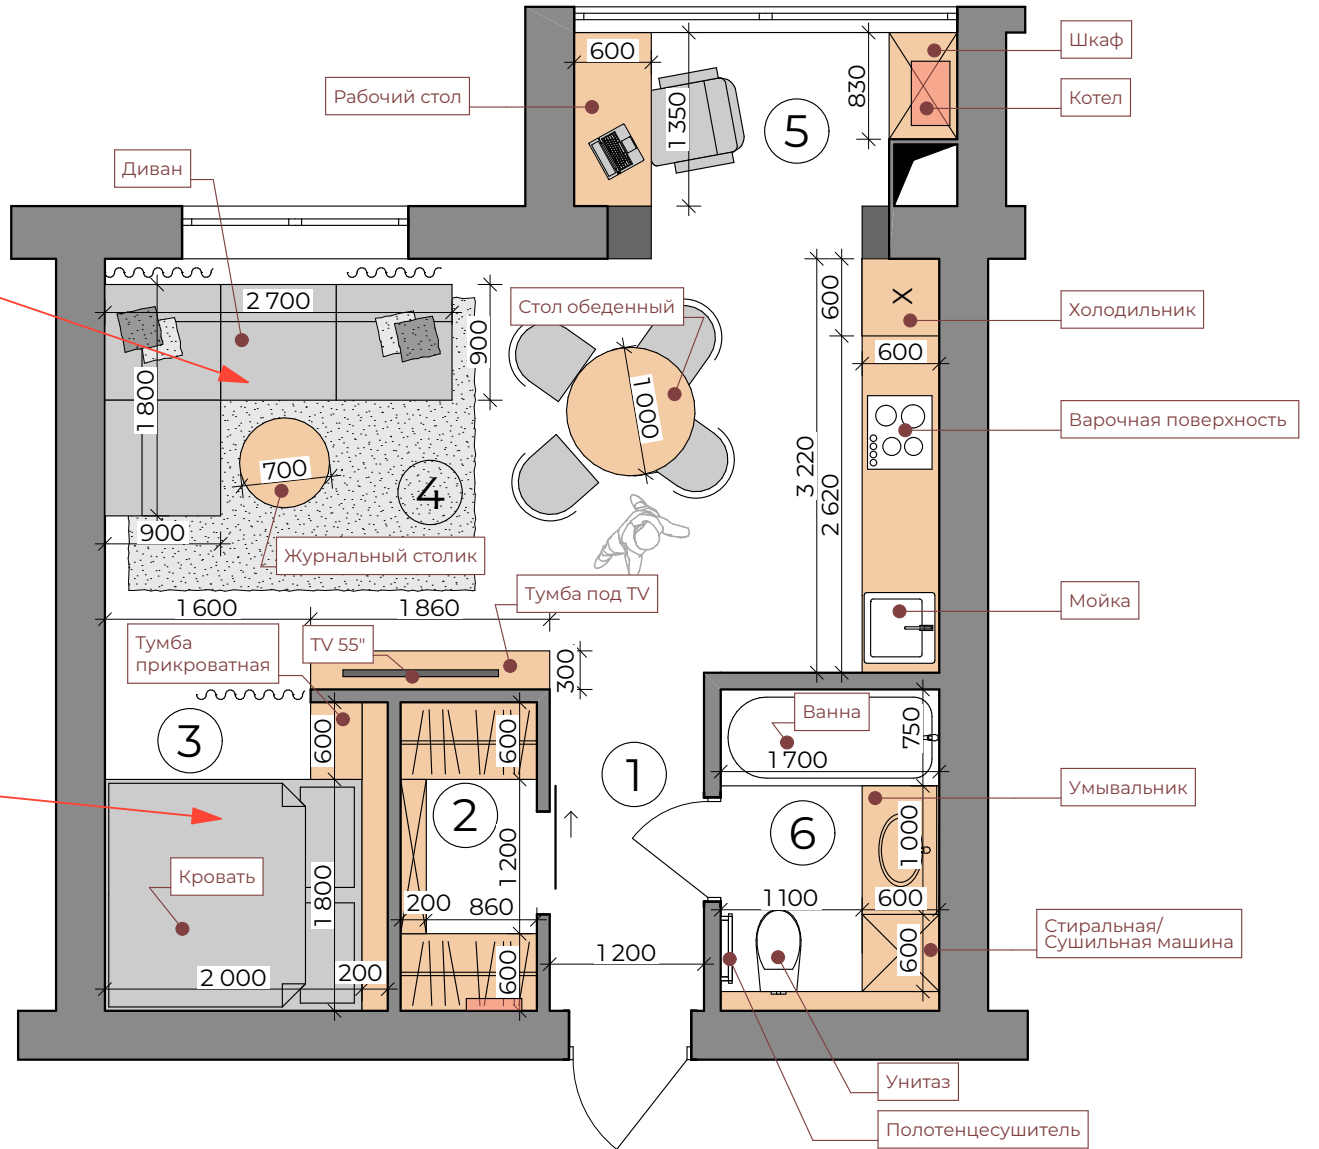

Планировочное решение (вариант 1)

Экспликация помещений

№	Наименование	Площадь
1	Прихожая	4,42
2	Спальня хозяйская	7,72
3	Гостиная/Столовая	15,01
4	Кухня	5,89
5	Кабинет	4,42
6	С/У	4,25
Общая		41,82 м²

СМЕТАНА ПЛАН

Экспресс планировка

Планировочное решение (вариант 1)

2

info@smetanaplan.design | www.smetanaplan.design | тел - +38(099) 621-52-38
+38(068) 379-74-19

001-01

Планировочное решение (вариант 2)

Пример Гостиной

Пример Гостиной/Спальни

Экспликация помещений

№	Наименование	Площадь
1	Прихожая	3,16
2	Гардероб	2,54
3	Спальня хозяйская	5,44
4	Гостиная/Столовая/Кухня	21,35
5	Кабинет	4,42
6	С/У	4,25
Общая		41,16 м ²

СМЕТАНА ПЛАН

Пример Гостиной

Экспликация помещений

№	Наименование	Площадь
1	Прихожая	3,58
2	Гостиная	10,36
3	Спальня хозяйская	8,33
4	Кухня/Столовая	10,27
5	Кабинет	4,42
6	С/У	4,25
Общая		41,21 м ²

СМЕТАНА ПЛАН

Экспресс планировка