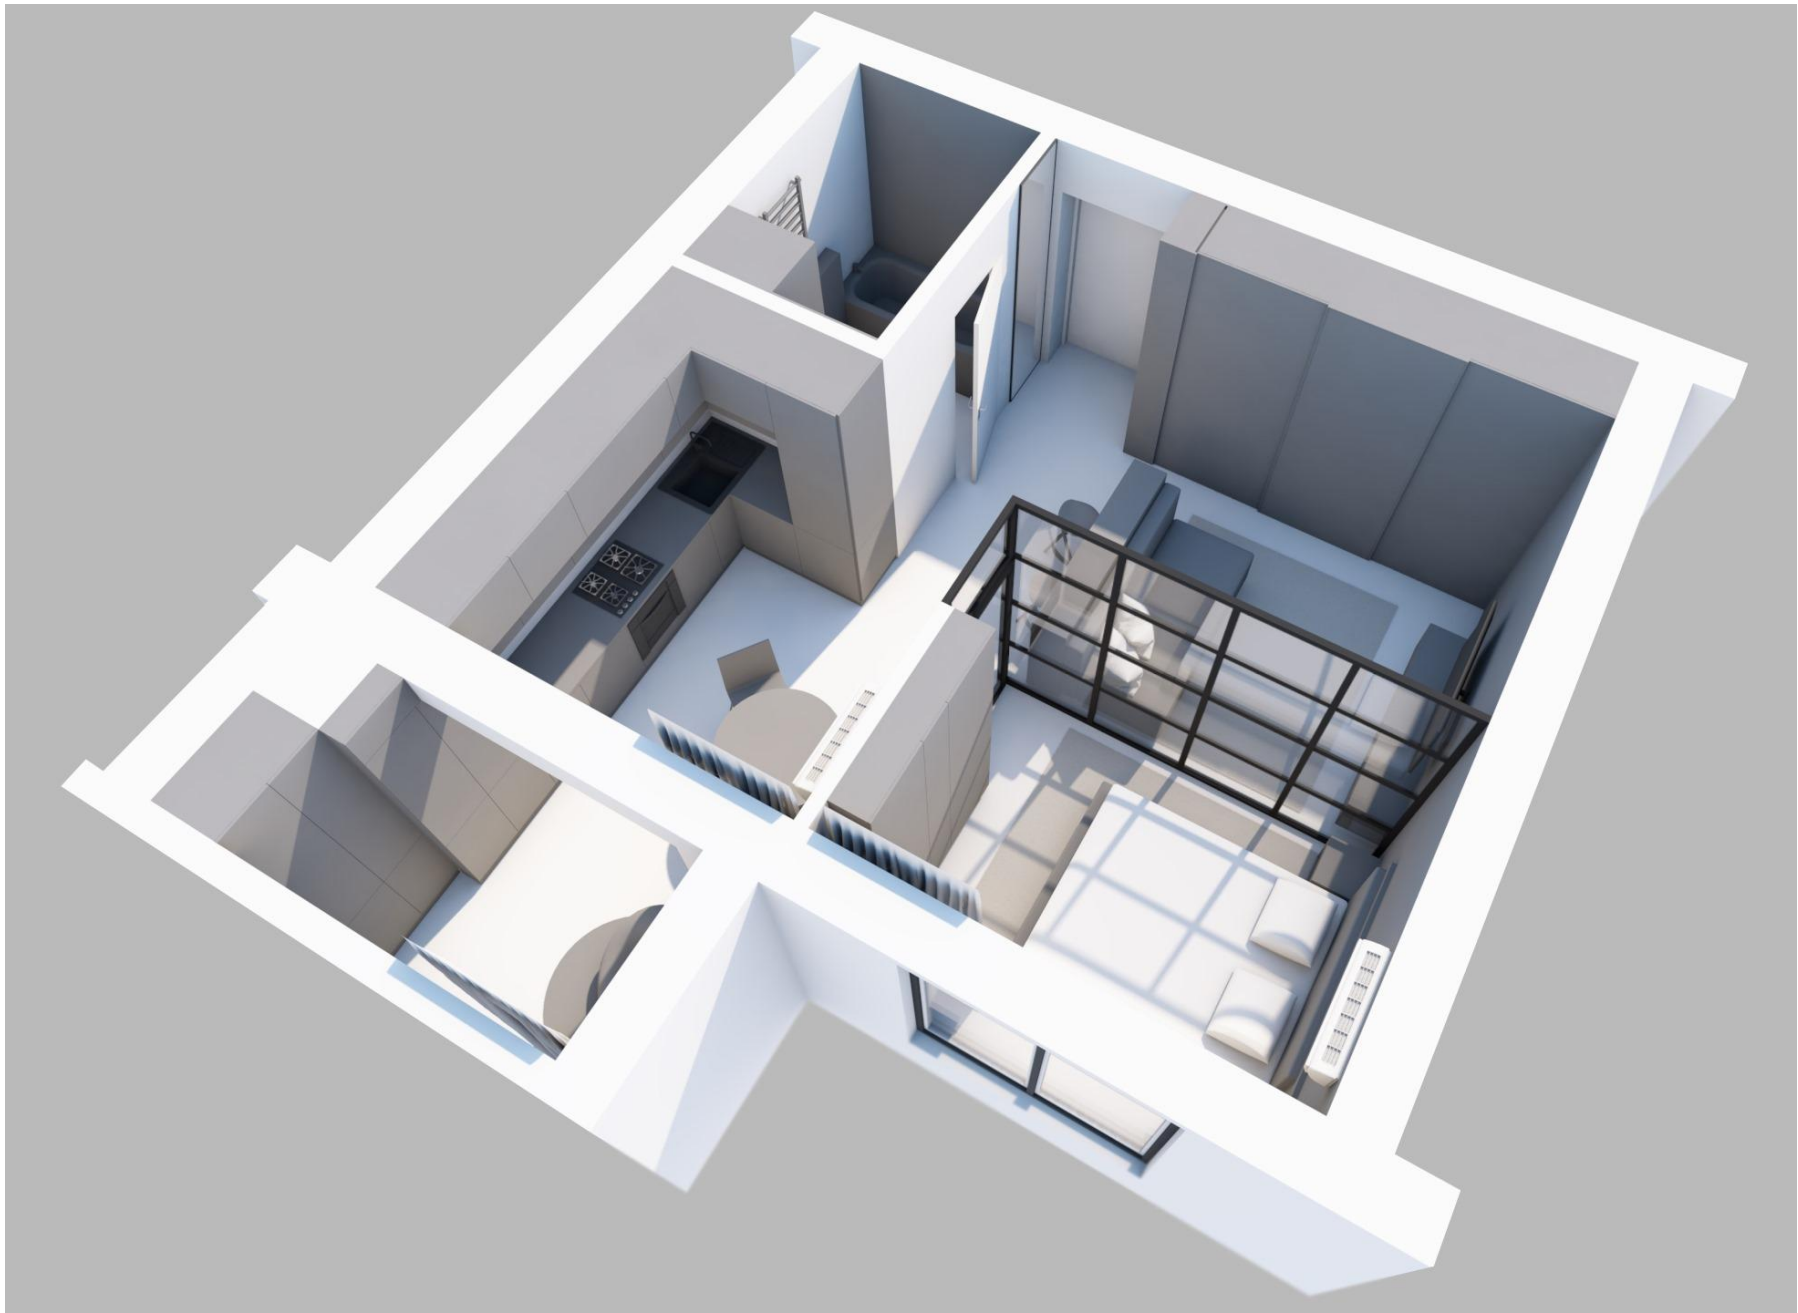

# **СМЕТАНА ПЛАН**

3D План

Проект 001-01

Заказчик - Владимир

<b>СМЕТАНА ПЛАН</b>	3D План	<b>1</b>
Экспресс планировка		
info@smetanaplan.design   www.smetanaplan.design   тел -	+38(099) 621-52-38 +38(068) 379-74-19	001-01