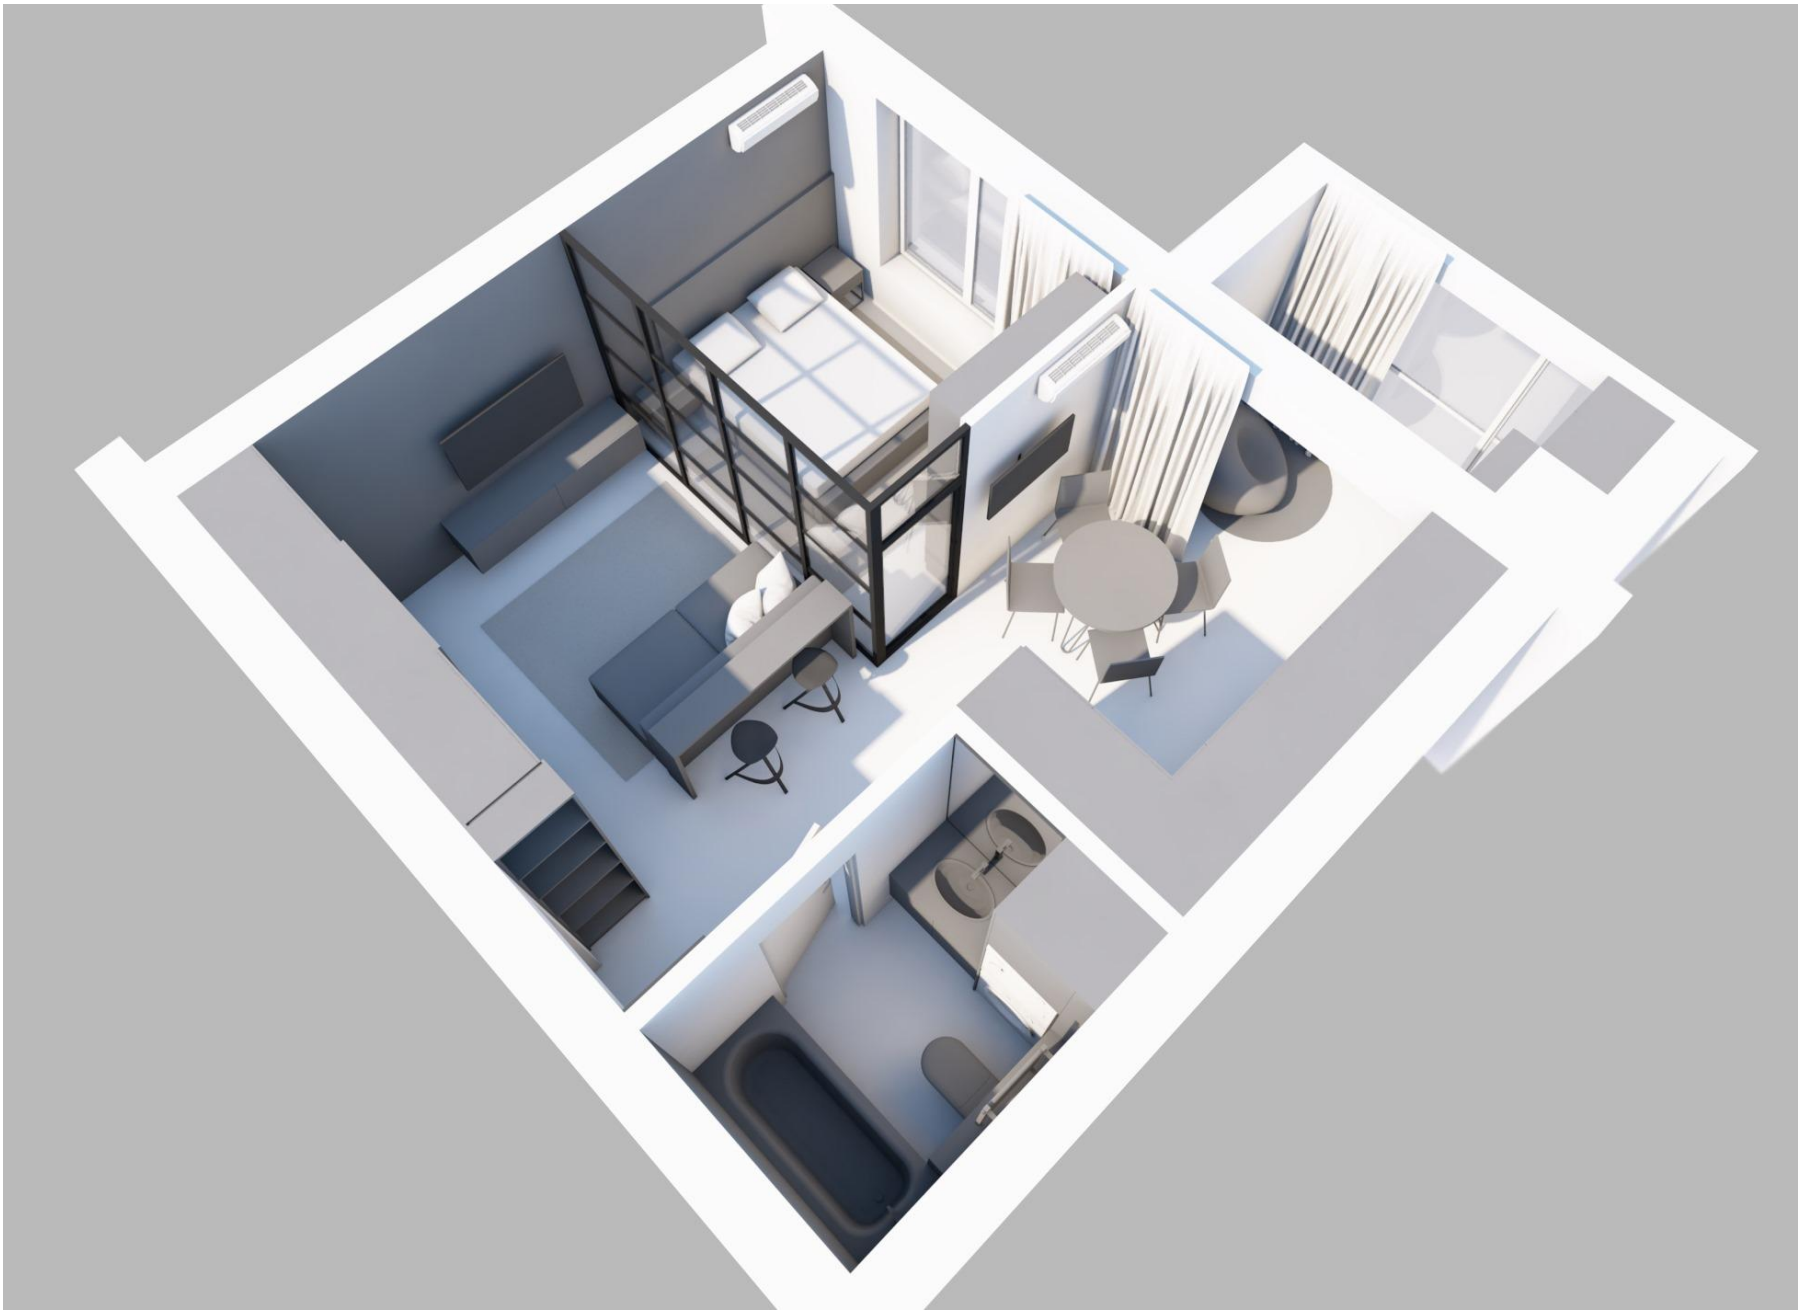

# **СМЕТАНА ПЛАН**

3D План

Проект 001-01

Заказчик - Владимир

<b>СМЕТАНА ПЛАН</b>	3D План	<b>1</b>
Экспресс планировка		
info@smetanaplan.design   www.smetanaplan.design   тел -	+38(099) 621-52-38 +38(068) 379-74-19	001-01