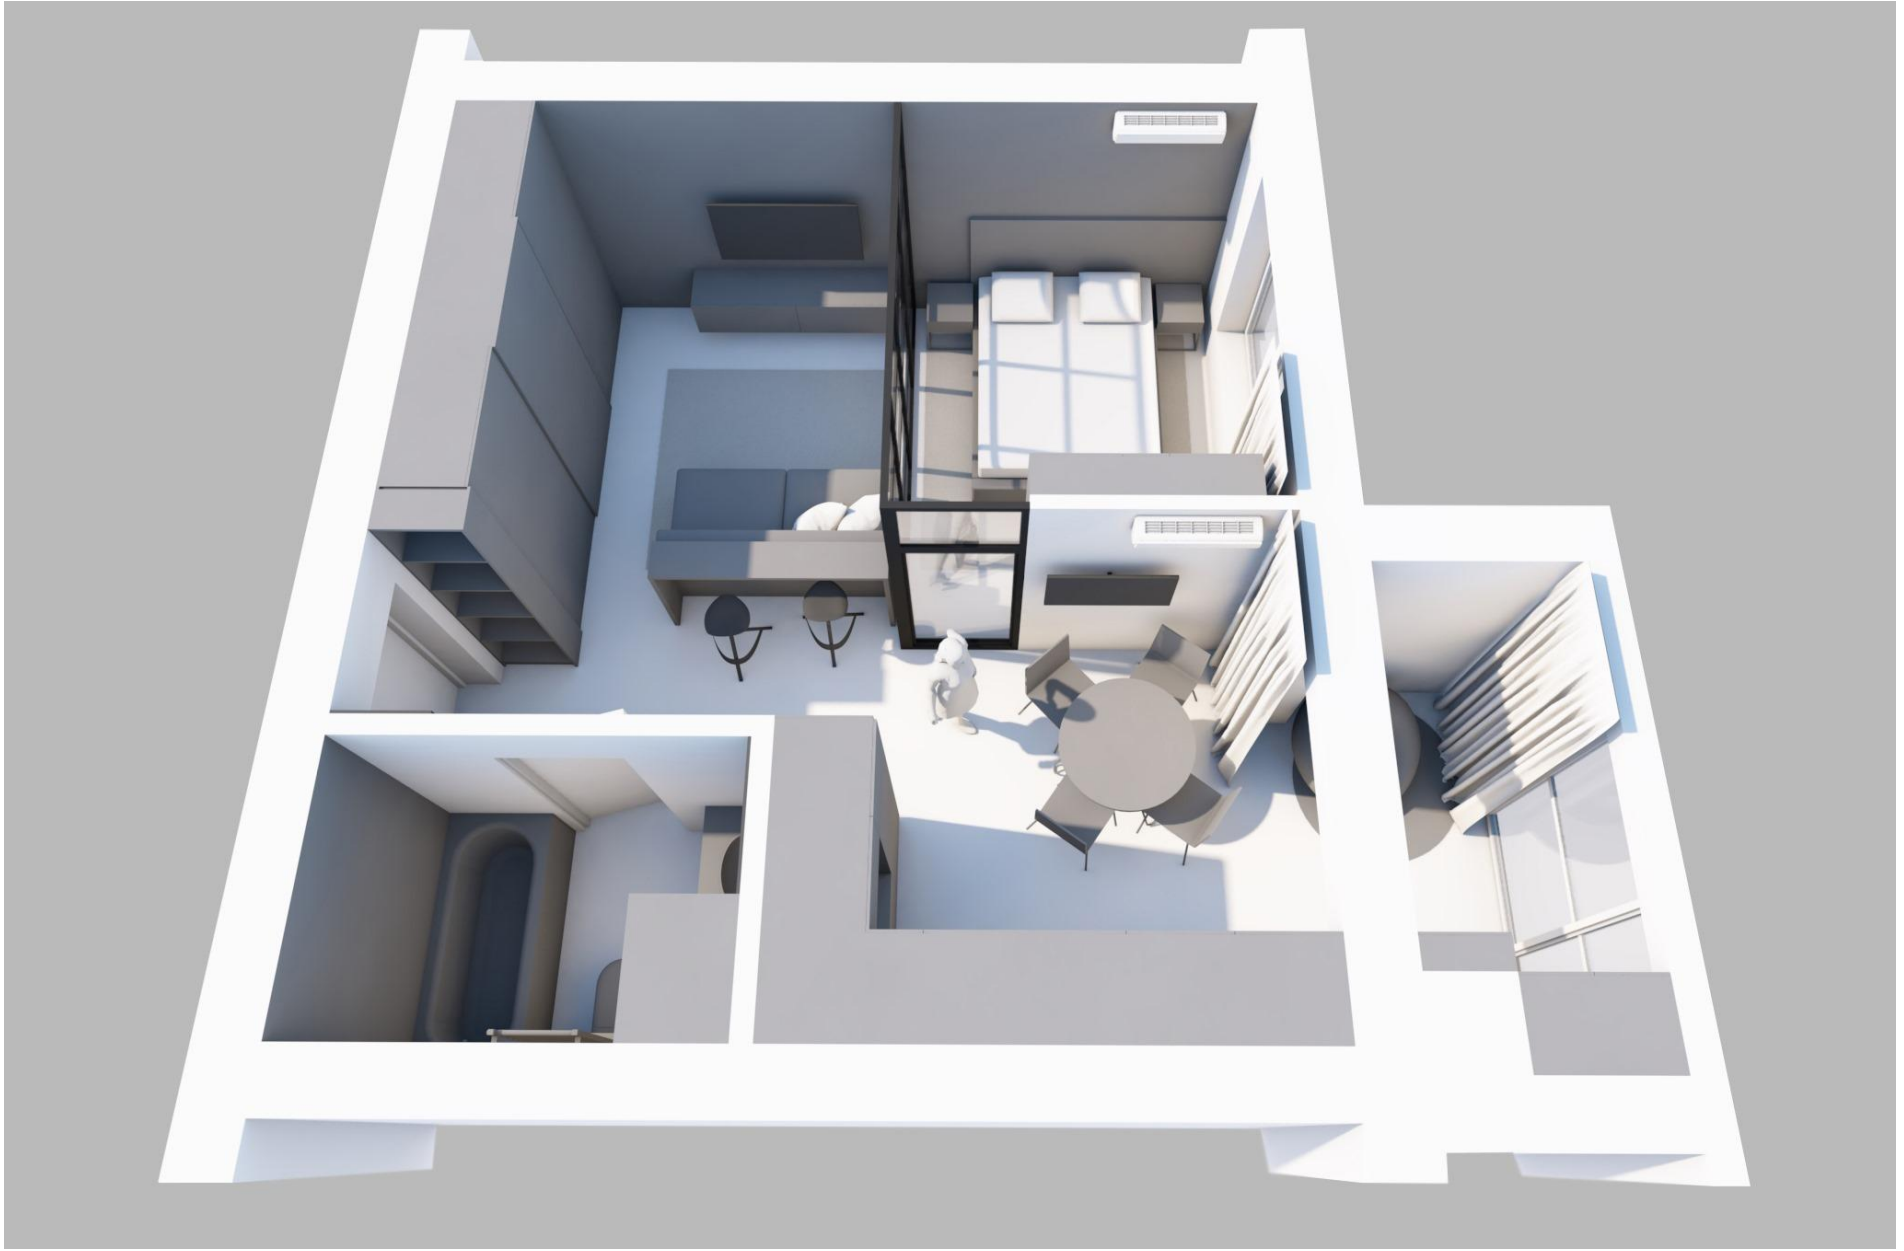

СМЕТАНА ПЛАН	3D План	3
Экспресс планировка		
info@smetanaplan.design | www.smetanaplan.design | тел - +38(099) 621-52-38 +38(068) 379-74-19		001-01